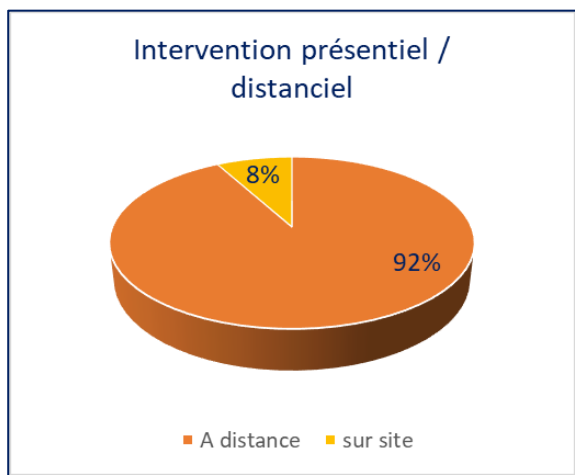

Sur le semestre 1 2021, hors TE le weekend :

ASTREINTES		
Semaine	Weekend	Total
44	25	69
HEURES SUPPLEMENTAIRES		
	Semaine	
	17	
TRAVAUX EXCEPTIONNELS		
	Semaine	
	77	

Sur le semestre 2 2021, hors TE le weekend :

ASTREINTES		
semaine	weekend	total
30	1	31
HEURES SUPPLEMENTAIRES		
	semaine	
	0	
TRAVAUX EXCEPTIONNELS		
	Semaine	
	30