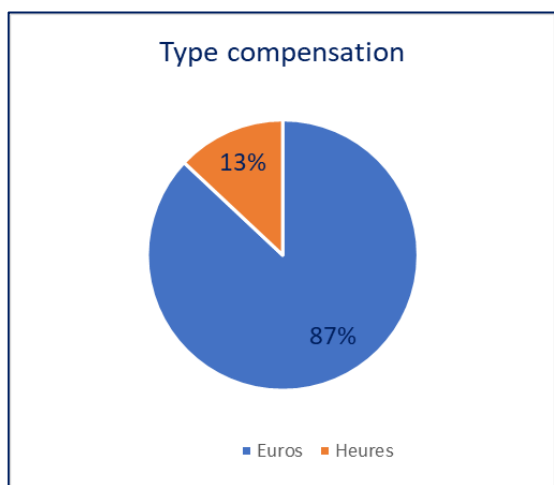

Sur le premier semestre 2021, nous pouvons noter que 21 weekends ont nécessité l'intervention de collaborateurs dont **10 dimanches**. Ces interventions ont mobilisé 106 collaborateurs sur l'ensemble des 20 weekends (dont PSI), **pour 71 collaborateurs avec intervention le dimanche. A noter qu'aucun collaborateur n'est intervenu plus de 2 dimanches (essentiellement dans le cadre du PSI).**

Complément d'analyse sur la mobilisation des dispositifs temps : Heures supplémentaires, astreintes, travaux exceptionnels

Sur l'année 2021, tout dispositif confondu :

Pour le type de compensation même chiffre que 2020