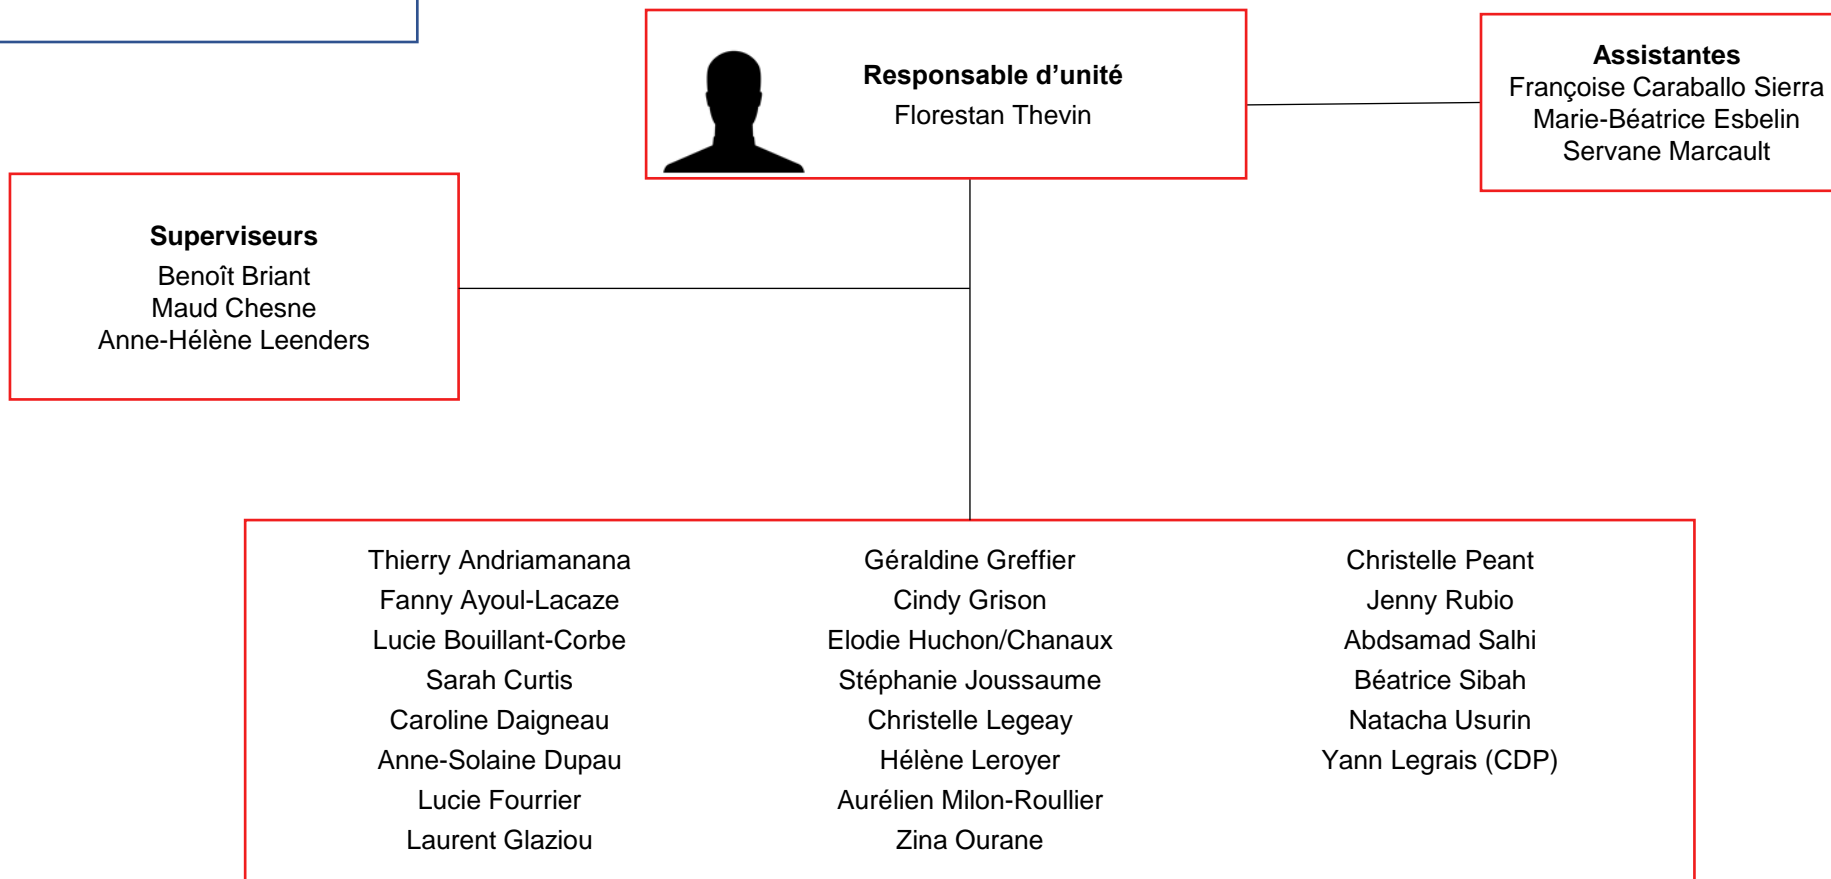

DSC Unité Ircantec 1 - P0C221

[Accédez au Qui fait quoi](#)