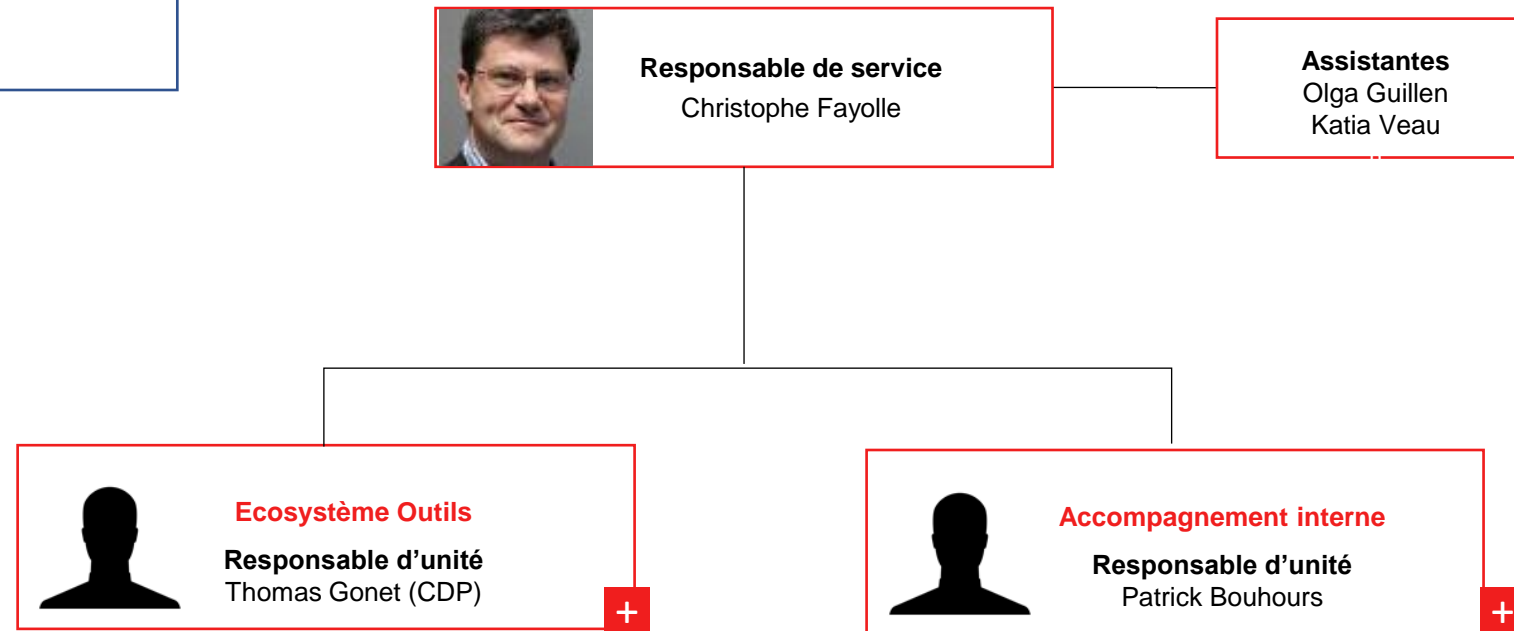

# DSC Unité Supports numériques P0C122

[Accédez au Qui fait quoi](#)

**Responsable d'unité**  
Alain Dehaese  
Sylvie Cahuzac (adjointe)

**Assistantes**  
Olga Guillen  
Katia Veau

Charles Allen	Marielle Manneval
Jocelyne Barbot	Virginie Meynier
Pascal Brissaud	Sabrina Monnier
Jean-François De Sede	Franck Oura
Martine Etcheverria	Ludovic Sévère
Yann François	Cécile Seyt
Stéphanie Hess	Michael Brouillaud (CDP)
Karim Laouane	

 [Accédez au Qui fait quoi](#)

 [Accédez au Qui fait quoi](#)