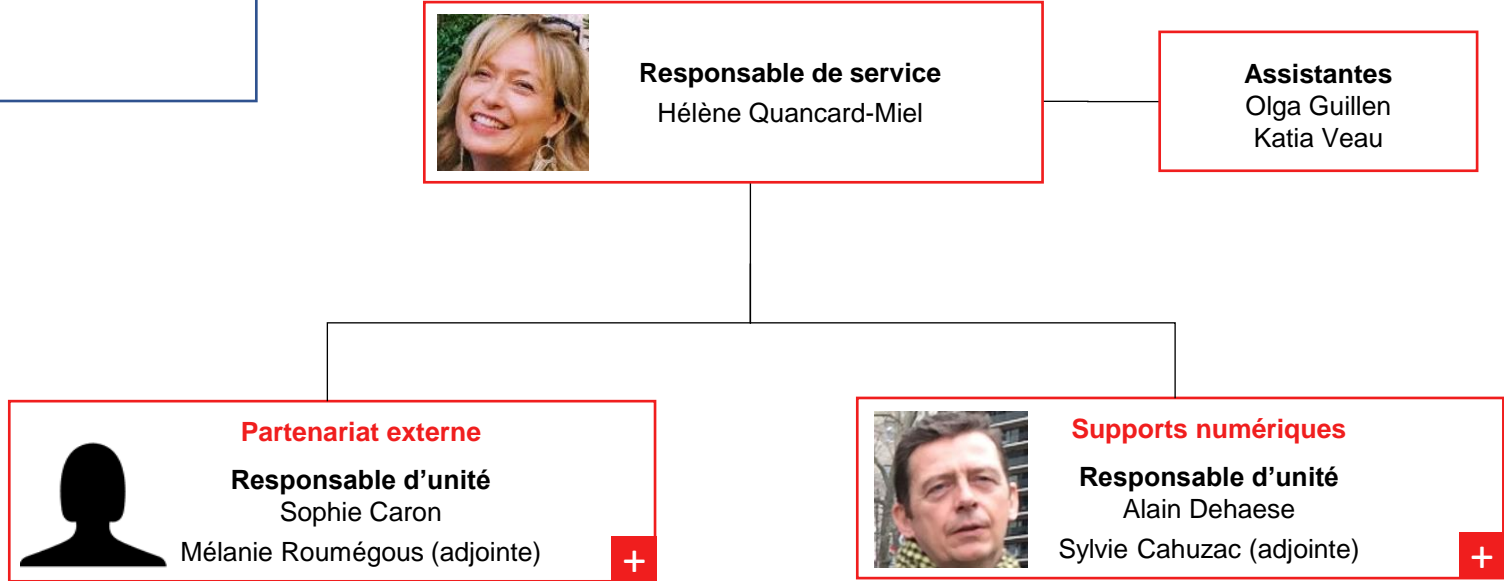

# DSC Unité Pilotage et mesure de la performance P0C111

 [Accédez au Qui fait quoi](#)

# DSC Unité Mesure de l'expérience client P0C112

 [Accédez au Qui fait quoi](#)

# DSC Service Offre de service P0C120

 [Accédez au Qui fait quoi](#)

[Accédez au Qui fait quoi](#)

**Responsable d'unité**  
Sophie Caron  
Mélanie Roumégous (adjointe)  
*jusqu'au 27/09/21*

**Assistantes**  
Olga Guillen  
Katia Veau

## Assistantes Développement Retraite

Anne-Sophie Magda  
Hélène Marguerie  
Jessica Roche  
Angélique Roux