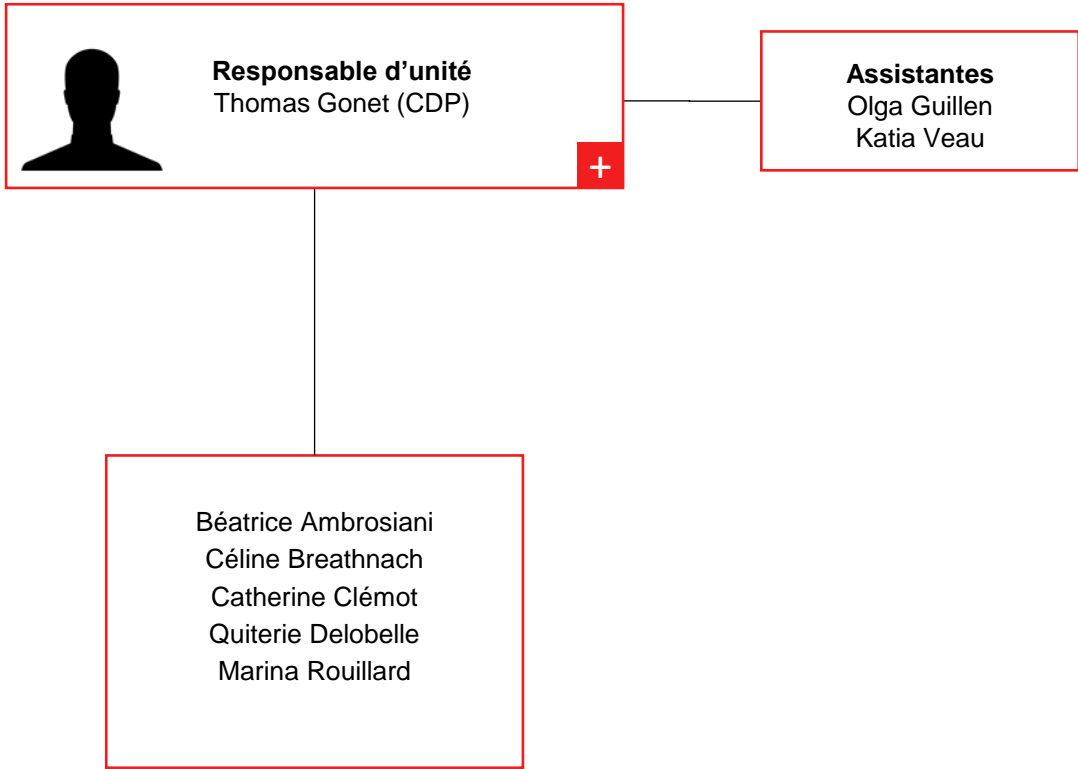

# DSC Unité Supports numériques P0C122

[Accédez au Qui fait quoi](#)

**Responsable d'unité**  
Alain Dehaese  
Sylvie Cahuzac (adjointe)

**Assistantes**  
Olga Guillen  
Katia Veau

Charles Allen	Marielle Manneval
Jocelyne Barbot	Virginie Meynier
Pascal Brissaud	Sabrina Monnier
Jean-François De Sede	Franck Oura
Martine Etcheverria	Ludovic Sévère
Yann François	Cécile Seyt
Stéphanie Hess	Michael Brouillaud (CDP)
Karim Laouane	

 [Accédez au Qui fait quoi](#)

 [Accédez au Qui fait quoi](#)