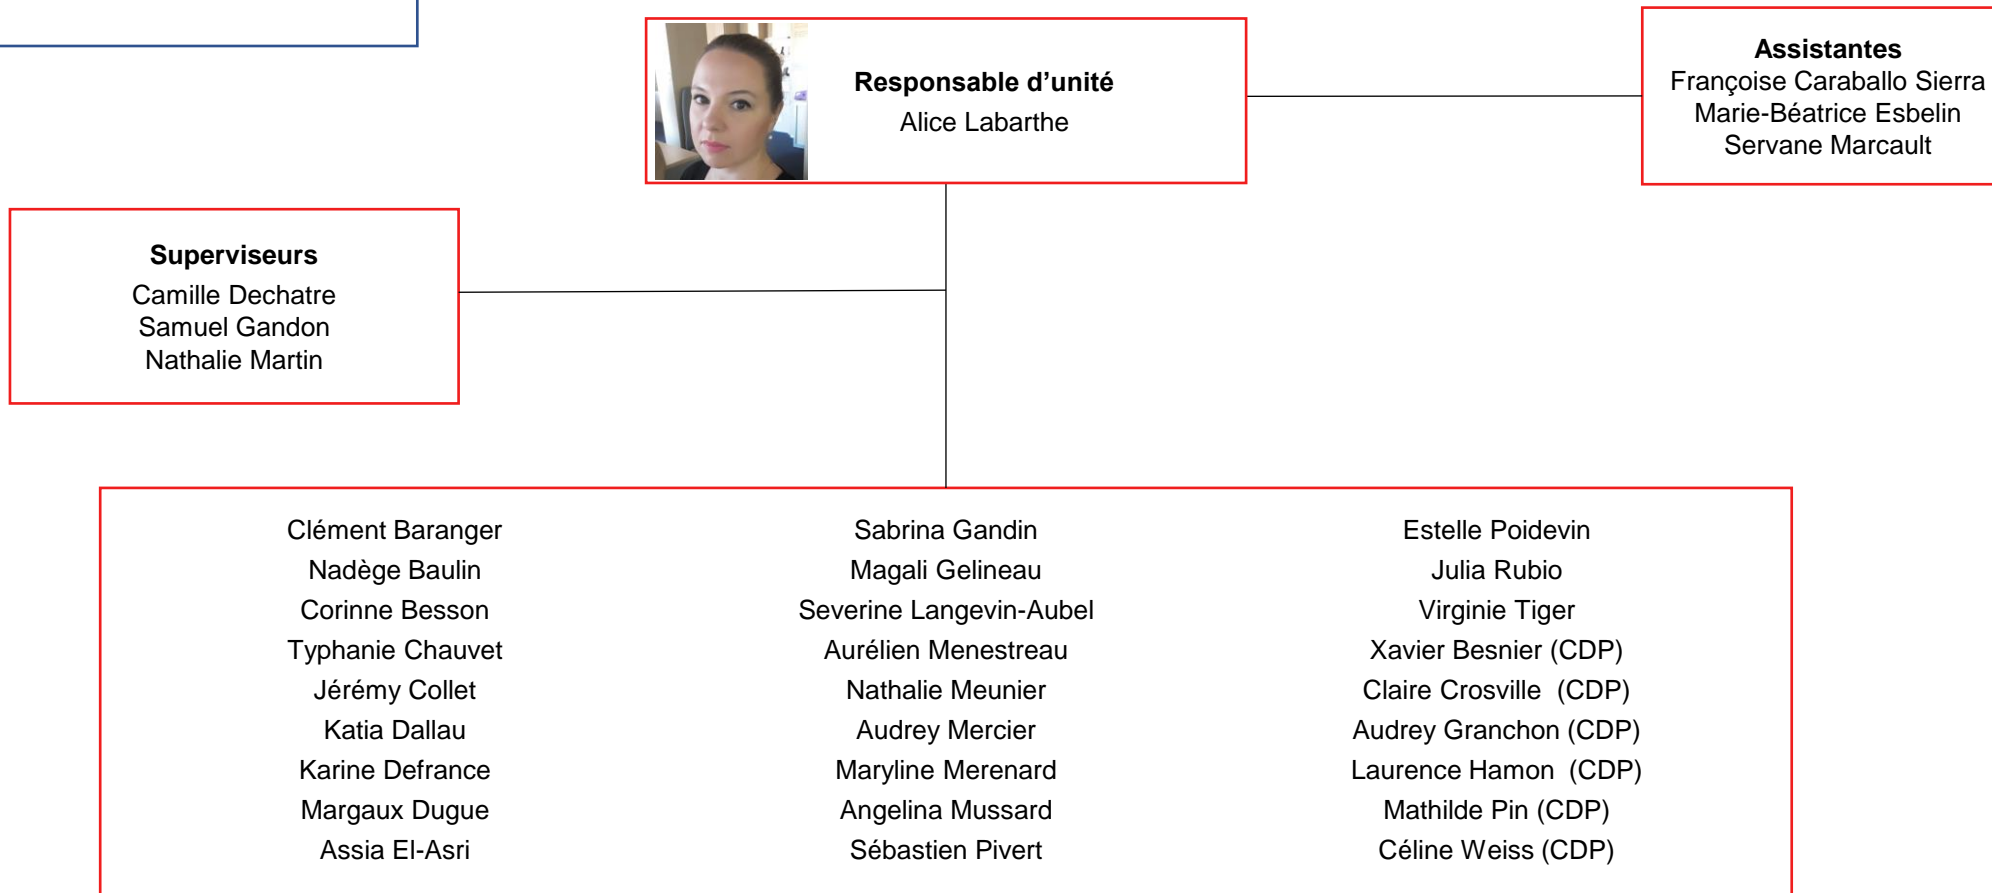

 **Unité Ircantec 1**  
Responsable d'unité  
Florestan Thevin 

 **Unité Ircantec 2**  
Responsable d'unité  
Frédéric Barbot 

 **Unité Ircantec, Mines, BdF 3**  
Responsable d'unité  
Alice Labarthe 

# DSC Unité Ircantec 1 - P0C221

[Accédez au Qui fait quoi](#)

 [Accédez au Qui fait quoi](#)

 [Accédez au Qui fait quoi](#)