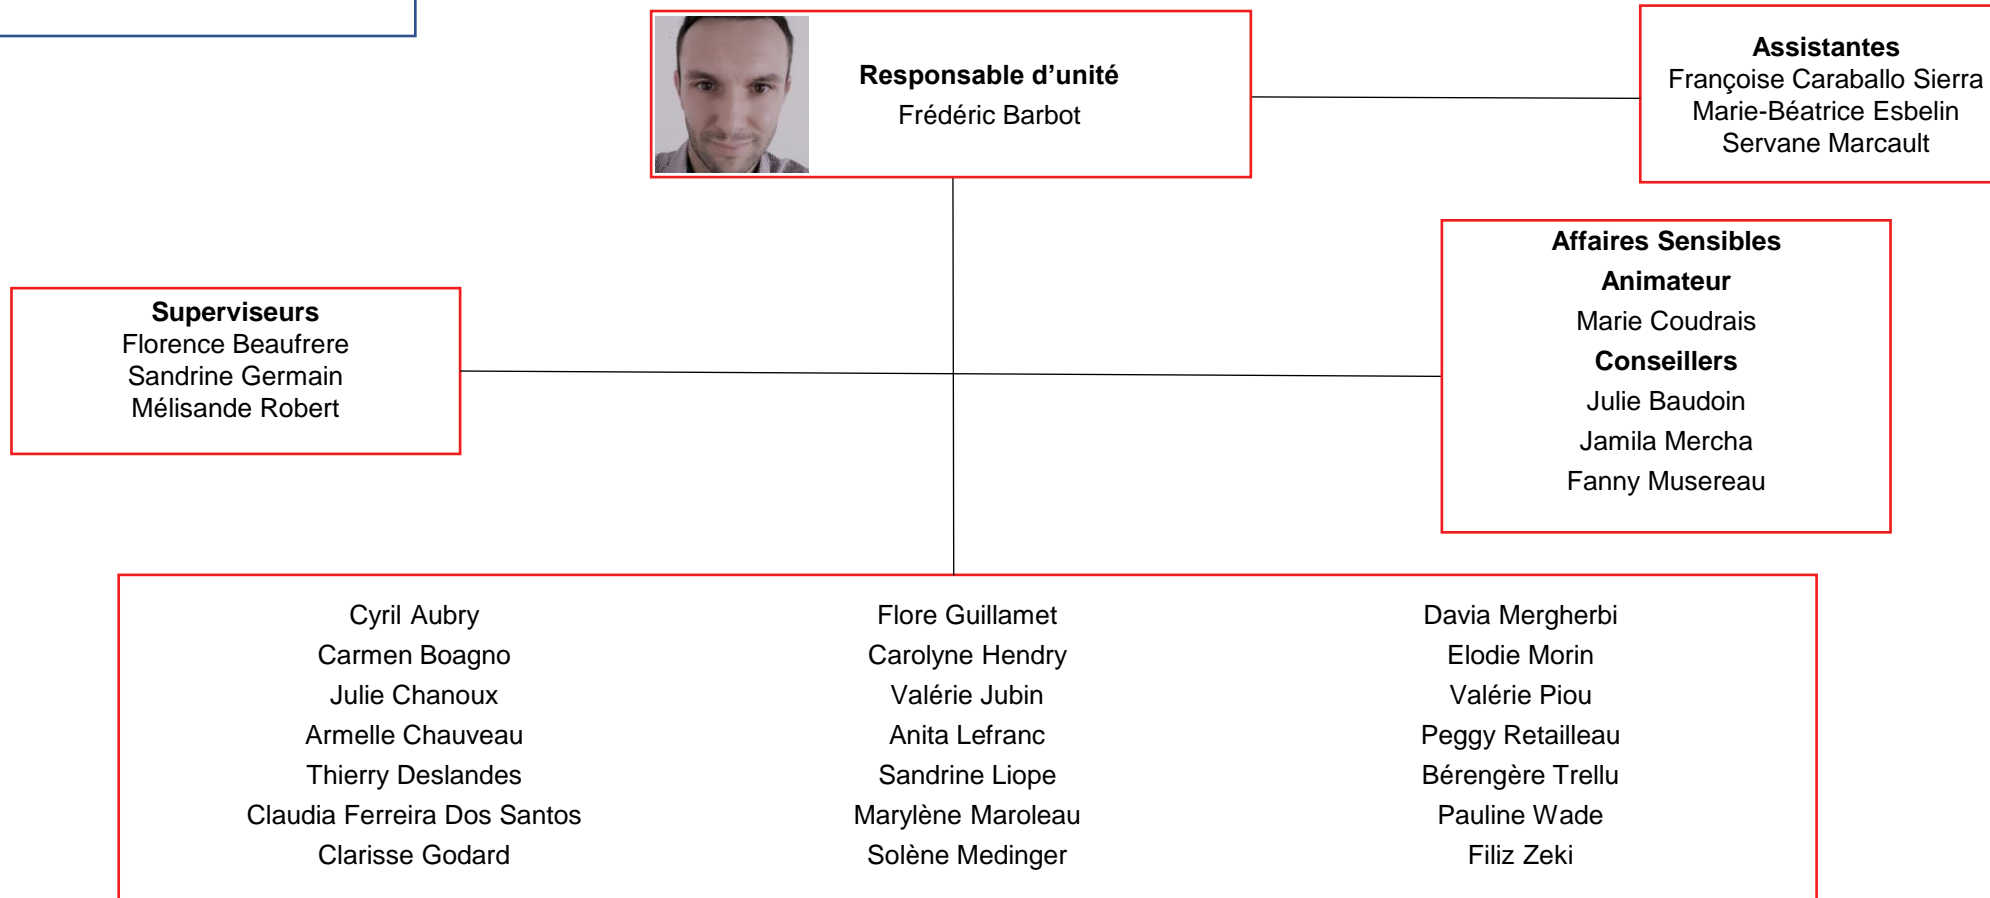

 **Unité Ircantec 1**  
Responsable d'unité  
Florestan Thevin 

 **Unité Ircantec 2**  
Responsable d'unité  
Frédéric Barbot 

 **Unité Ircantec, Mines, BdF 3**  
Responsable d'unité  
Alice Labarthe 

# DSC Unité Ircantec 1 - P0C221

[Accédez au Qui fait quoi](#)

 [Accédez au Qui fait quoi](#)

 [Accédez au Qui fait quoi](#)