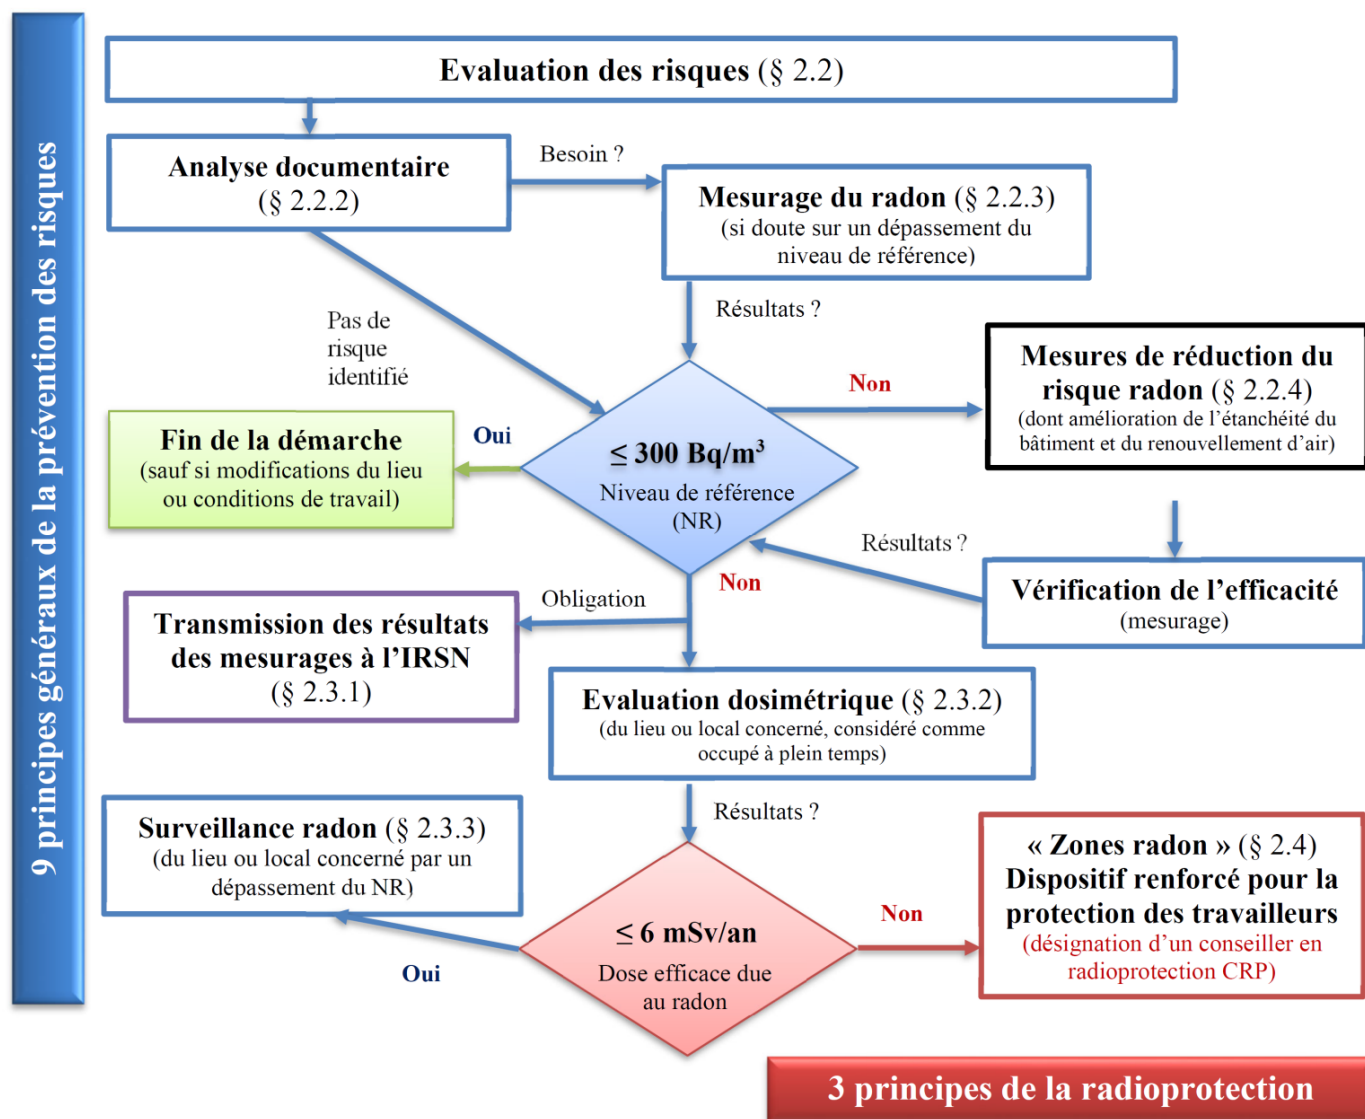

## Synoptique RADON

(d'après rapport qualiconsult)

### Légende :

- **bleu** : droit commun, démarche de prévention des risques
- **rouge** : système renforcé pour la protection des travailleurs (système de radioprotection)
- **vert** : sortie du dispositif
- **noir** : mesures de réduction (et travaux)

# Nos mesures sont effectuées par le Moniteur AER+

## Moniteurs Radon AER Plus et AER C

Pour une mesure **simple, rapide et précise** du radon dans un bâtiment.

Contrôlez vous-même la qualité de votre air intérieur avec **AER+** et **AER Connecté**, moniteurs numériques temps réel pour la détection du radon<sup>(\*)</sup>, un des polluants de l'habitat.