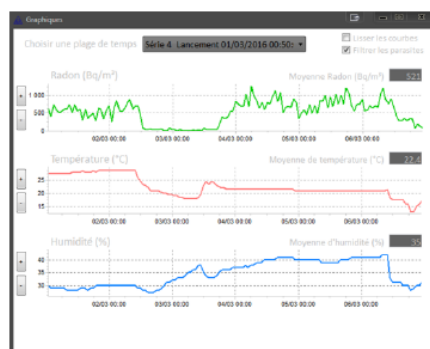

### Légende :

- **bleu** : droit commun, démarche de prévention des risques
- **rouge** : système renforcé pour la protection des travailleurs (système de radioprotection)
- **vert** : sortie du dispositif
- **noir** : mesures de réduction (et travaux)

# Nos mesures sont effectuées par le Moniteur AER+

## Moniteurs Radon AER Plus et AER C

Pour une mesure **simple, rapide et précise** du radon dans un bâtiment.

Contrôlez vous-même la qualité de votre air intérieur avec **AER+** et **AER Connecté**, moniteurs numériques temps réel pour la détection du radon<sup>(\*)</sup>, un des polluants de l'habitat.

- ✓ Mesure radon **haute sensibilité**
- ✓ **Simplicité** d'utilisation
- ✓ Affichage des données en **temps réel**, intervalle de mesure réglable de 15 min à 4h
- ✓ Détection par photodiode, sensibilité typique 20 (Bq/m3) par (coups/heure)
- ✓ Emoticône pour indication du dépassement ou non des valeurs guides recommandées par les pouvoirs publics
- ✓ Moyenne cumulée sur 24 heures, 1 mois, longue durée
- ✓ Stockage et récupération des données via **USB**
- ✓ Mesure de température et humidité
- ✓ Autonomie 1 an avec 1 pile LR14 Type C (AER+ : pile alcaline 1.5V / AER Connecté : pile lithium 3.6V)
- ✓ Conçu, développé, fabriqué et testé en **France**
- ✓ Dimensions 10.5 x 3.6 x 8.6 cm (h x l x L, hors antenne), poids 315 g
- ✓ Conditions normales d'utilisation couvrant la garantie : Humidité relative entre 40% et 80% et température de 0 à 40°C
- ✓ **AER+ Connecté** : Envoi automatique des mesures sur Internet par le réseau Sigfox (Internet des Objets).
- ✓ **AER+ Connecté** Site web dédié pour la consultation des mesures à distance. Connectez-vous sur [aer.app.algade.fr](http://aer.app.algade.fr) pour voir la démo (utilisateur = demo, mot de passe = demo)